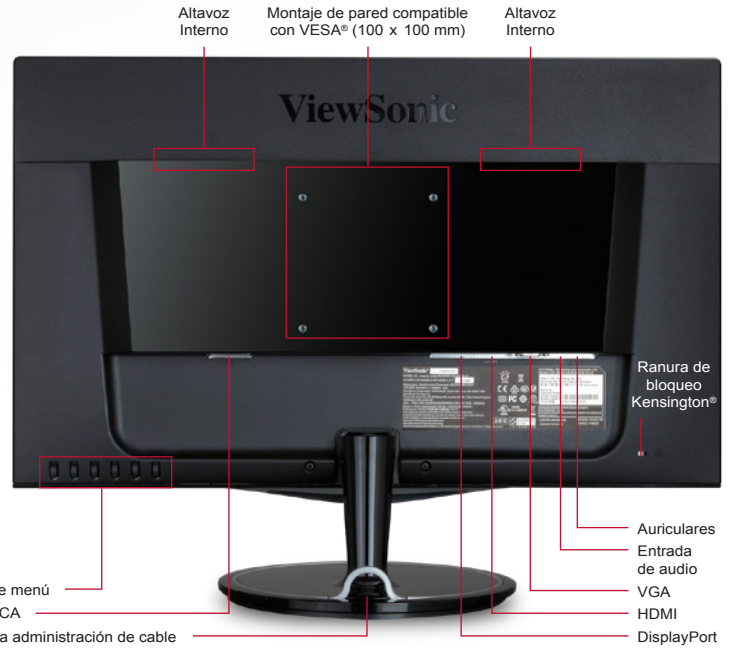

Monitor LED multimedia Full HD de 24" (23,6" visibles)

VX2457-mhd

Especificaciones

PANEL LCD	Tipo Área de visualización Resolución óptima Brillantez Relación de contraste Relación de contraste dinámico Ángulos de visión Colores Tiempo de respuesta Retroiluminación Vida útil de la retroiluminación Superficie de panel	Tipo TN, LCD con color TFT de matriz activa a-Si 20,5" horizontal x 11,5" vertical; 23,6" diagonal 1.920 x 1.080 300 cd/m² (típ.) 1000:1 (típ.) 80M:1 170° horizontal, 160° vertical 16.7M (6bit + A-FRC) 2ms (GtG) LED con luz blanca 40.000 hs (mín.) Antirreflejo, revestimiento duro (3H)
ENTRADA DE VIDEO	Digital Analógica Frecuencia Sincronización	DisplayPort, HDMI VGA Fh: 24~84kHz, Fv: 47~75Hz Sincronización independiente, Sincronización compuesta, Sincronización en verde, TMDS, PCI-E
SALIDA DE AUDIO	externos	2 W (x2)
COMPATIBILIDAD	PC Mac®	Hasta 1920x1080 no entrelazado hasta 1920x1080
CONECTOR	Entrada de video Entrada de audio Auriculares Alimentación	DisplayPort, HDMI, VGA Mini conector de 3,5 mm Mini conector de 3,5 mm Enchufe de 3 clavijas (CEE22)
CONTROLES	Botones OSD	1, 2, Abajo, Arriba, GameMode, Encendido Ajuste automático de imagen, Contraste/Brillantez, Selección de entrada, Ajuste de audio, Ajuste de color, Información, Ajuste manual de imagen, Ajuste de imagen avanzado, Menú de configuración, Recuperación de memoria (consultar la guía del usuario para la funcionalidad completa de OSD)

Accesorios opcionales

Cable HDMI a DVI 6FT.....	CB-00008948
Cable mini DisplayPort a DisplayPort 6FT	CB-00010958
Cable DisplayPort a DisplayPort 30FT	CB-00010684
Macho de DisplayPort a Adaptador Hembra VGA (único vínculo)	CB-00011486
Cable DisplayPort a DisplayPort 6FT	CB-00010555
Adaptador DVI a DisplayPort.....	LCD-CABLE-001
Kit de montaje de pared para pantallas de equipos de escritorio.....	LCD-WMK-001

ERGONOMÍA	Inclinación	Hacia adelante 5° / Hacia atrás 23°
ALIMENTACIÓN	Voltaje Consumo Optimización Conservación	CA 100~240 V (universal), 50/60 Hz 24 W (típ.) / 26 W (máx.) 18 W (típ.) 14 W (típ.)
CONDICIONES DE FUNCIONAMIENTO	Temperatura Humedad	0~40 °C (32~104 °F) 20~90 % (sin condensación)
DIMENSIONES (AN X AL X PRO)	Físicas con base Físicas sin base Empaque	23,2 x 16,6 x 9,0 in / 558,7 x 422,4 x 229,7 mm 23,2 x 13,9 x 1,8 in / 558,7 x 352,6 x 45,5 mm 24,4 x 19,5 x 4,9 in / 619 x 495 x 125 mm
PESO	Neto con base Neto sin base Bruto	9,0 lb / 4,1 kg 8,0 lb / 3,6 kg 12,3 lb / 5,6 kg
MONTAJE DE PARED	Compatible con VESA	100 x 100 mm
REGULACIONES		WEEE, RoHS Green BOM & DoC, CE EMC, CB, REACH SVHC List y DoC, EEL, ErP, Windows 8 y 10, UL, FCC-B con ICES003, EPEAT Silver, ENERGY STAR, Mexico-CoC, Mexico Energy
RECICLAJE/ELIMINACIÓN		Desechar de acuerdo con las leyes locales, estatales o federales
GARANTÍA		Garantía limitada de 3 años para las piezas, la mano de obra y la retroiluminación

¿Qué hay en la caja?

Monitor VX2457-mhd, cable de alimentación, cable de audio, cable VGA, cable HDMI, Guía de inicio rápido, CD del Asistente ViewSonic