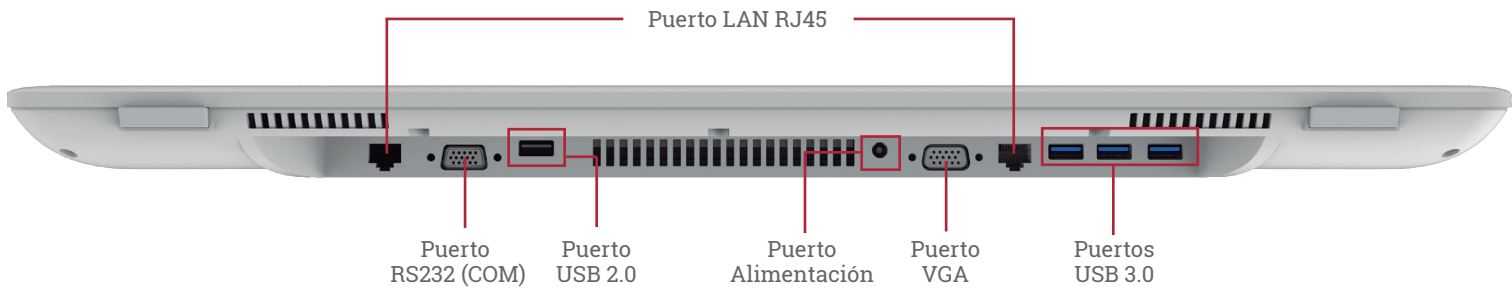

Puerto RS232 (COM)

Batería de back up / 35wH

Wi-Fi 802.11 b/g/n/ac
Bluetooth 4.0 combo slot
(Opcional)

USB 3.0 x 5
USB 2.0 x 1

Webcam 1.0M/2.0M
720 Pixels 30fps

Lectgrabadora DVD
(Opcional)

Puerto Red LAN
RJ45 x 2

Lector de Smartcard

Salida de Audio

Salida HDMI

Windows 10
Profesional

AIO

ALL IN ONE PC
TPC2151
TOUCH SCREEN

Función Teclas Touch