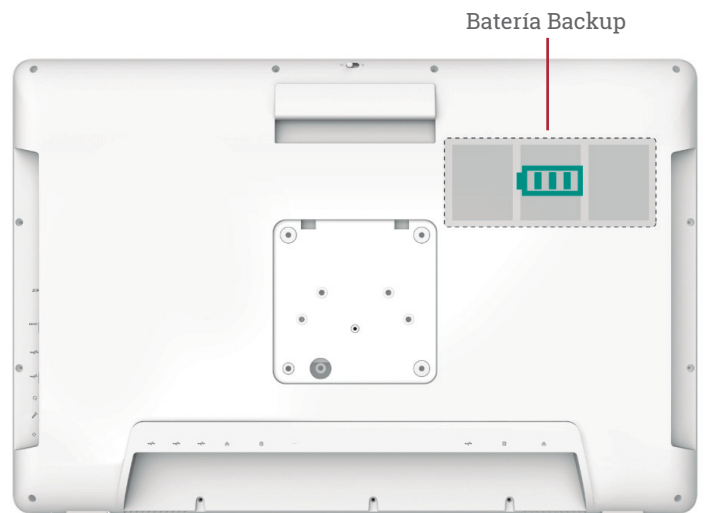

Puerto RS232 (COM)

Batería de back up / 35wH

Wi-Fi 802.11 b/g/n/ac
Bluetooth 4.0 combo slot
(Opcional)

USB 3.0 x 5
USB 2.0 x 1

Webcam 1.0M/2.0M
720 Pixels 30fps

Lectgrabadora DVD
(Opcional)

Puerto Red LAN
RJ45 x 2

Lector de Smartcard

Salida de Audio

Salida HDMI

Windows 10
Profesional

AIO

ALL IN ONE PC
TPC2151
TOUCH SCREEN

Función Teclas Touch