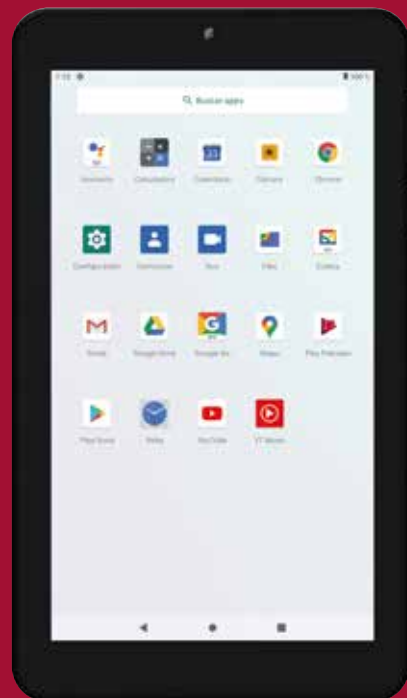

Tablet 7" Quad Core

Procesador ARM@Cortex-A35
MTK8167B 1.3Ghz Quad Core

Panel IPS LCD 7"
(1024x600px)
Capacitiva multi-tocuh

Sistema Operativo
Android™ 10 GO

Memoria RAM 2 GB

Almacenamiento eMMC 32 GB

Cámara 0.3M delantera
Cámara 2.0M trasera

Parlante
Incorporado

Micrófono
Incorporado

Salida
Auriculares

Especificaciones Técnicas

Panel	LED IPS 7"
Resolución	1024 x 600 Pixeles
Panel Táctil	Capacidad Multi-Touch
Procesador	Procesador ARM@Cortex-A35 MTK8167B 1.3Ghz Quad Core
Sist. Operativo	Android™ GO Edition
G-Sensor	Sensor Gravitacional
Wi-Fi	802.11 b/g/n
Bluetooth	4.1
Memoria RAM	2 GB
Memoria Interna	eMMC 32GB
Micro USB	Slot USB 2.0 para transferencia de datos y carga de energía
Micro SD	Soporta tarjeta Micro SD hasta 128Gb
Cámara Delantera	0.3M
Cámara Trasera	2.0M
Micrófono	Micrófono incorporado
Salida Audio	Salida de audio stereo y de audífonos
Batería	2100mAh 3.7V
Dimensiones	188.4 x 108.2 x 9 mm.
Peso	260 g.