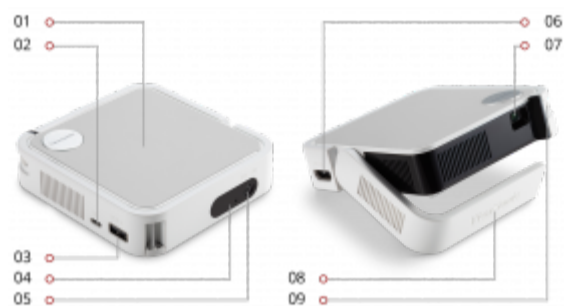

Características clave

Diseño Ultraportátil | Base Inteligente y Versátil | Audio JBL | Batería

Integrada Compatible con Cargadores Portátiles

Producto Descripción

El ViewSonic® M1 mini es un proyector LED ultraportátil de bolsillo que ofrece entretenimiento en pantalla grande y que puede disfrutar, prácticamente, en cualquier lugar. Con una batería integrada compatible con cargadores portátiles, el M1 Mini ofrece verdadera portabilidad y horas de entretenimiento sin necesidad de usar un cable de alimentación. Liviano y con un tamaño de tan solo 4" x 4", este diminuto proyector puede colocarse en un bolso, mochila o bolsillo trasero, lo que lo hace perfecto para el entretenimiento durante un viaje. El M1 mini también incluye paneles intercambiables de tres colores diferentes —gris, amarillo y verde azulado— para que pueda cambiar el aspecto del proyector y adaptarlo a su estilo. La base inteligente integrada permite una instalación flexible y actúa como una cubierta para la lente. Un altavoz JBL incorporado ofrece un sonido nítido y claro, a la vez que un puerto lector USB permite reproducir contenido multimedia desde un dongle externo. El M1 Mini, compacto y liviano, se puede disfrutar tanto en la habitación de los niños o en el patio trasero como en un campamento, hoteles o cualquier destino donde lo lleven sus viajes.