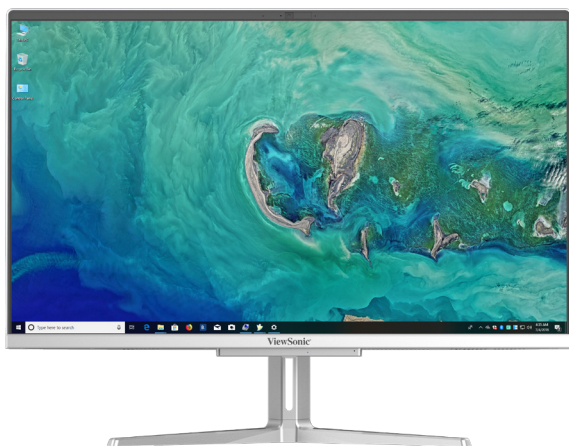

La pantalla de 23,8 pulgadas, Full HD de LED ofrece contenido de alta definición con un énfasis adicional en diseño y detalles, trayendo más placer mientras juega o ve películas. Su reproducción del color mejora la productividad, entretenimiento y experiencia de navegación web.

PANTALLA 27
PULGADAS

PANTALLA LED
HD 1920 x 1080

HDMI

USB 2.0 x 2
USB 3.0 x 2

WI-FI
BLUETOOTH

PARLANTES

MICROFONO

WEBCAM 720p

Especificaciones Técnicas Generales

Pantalla LED 27" FULL HD 1920 x 1080

Memoria RAM: 2 Socalos SO-DIMM hasta 3200Mhz Max 64GB

Almacenamiento: Bahía para HDD 7mm. 2.5" o

SSD SATA Soporte M.2 o SATA

USB: 2 x 3.0 / 2 x 2.0 (soporta USB wakeup)